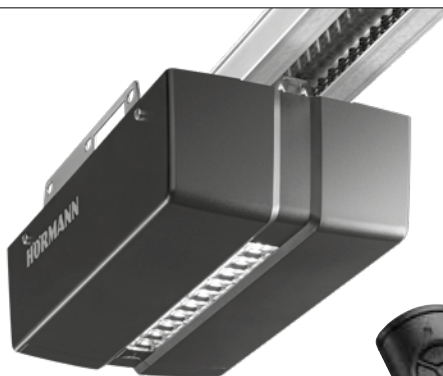

BiSecur

Exclusivité Hörmann

- Système radio BiSecur
- Sécurité antirelevage mécanique dans le rail de motorisation

Packs complémentaires

Smart, sécurité & confort

- CR2 Safetypack
- Motorisation de porte de garage «Speed Upgrade» SupraMatic E
- Smart Home système – Hörmann homee Brain
- Revêtements de cadre dormant assortis
- Kit de nettoyage et d'entretien

supplément dès CHF **75***

40+

Cadeau de jubilé

Swiss Edition

- Emetteur HSE 4 BS Swiss Edition