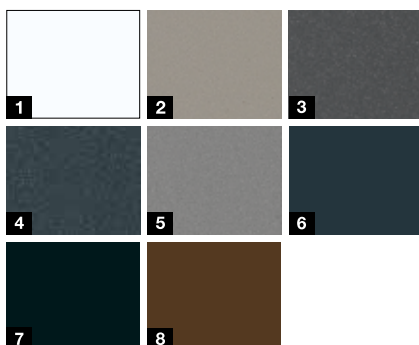

Couleurs promotionnelles****

ThermoComfort / ThermoSafe :

1. 1 Blanc trafic RAL 9016 mat
2. 2 Gris pierre RAL 7030 structure fine mate
3. 3 Anthracite métallique CH 703 structure fine mate
4. 4 Gris anthracite RAL 7016 structure fine mate

Autres couleurs promotionnelles ThermoSafe :

1. 5 Gris aluminium RAL 9007 structure fine mate
2. 6 Gris anthracite RAL 7016 mat
3. 7 Noir foncé RAL 9005 structure fine mate
4. 8 Couleur brune CH 607 structure fine mate

Remarque :

Bloc-porte également disponible avec parties latérales et imposte, ainsi qu'en grand format jusqu'à 1250 x 2350 mm avec supplément de prix.

À partir de 1200 m d'altitude, une compensation de pression est nécessaire pour les portes vitrées (prix sur demande).

Pour les portes avec des surfaces foncées (valeur de référence de luminosité inférieure à 35), la dilatation du matériau est particulièrement élevée sous l'effet du rayonnement solaire. Nous recommandons les portes d'entrée en aluminium ThermoSafe Hybrid.

* Prix de vente conseillé incl. 8,1 % TVA et sans métrage, montage, démontage ni élimination. Valable jusqu'au 31.12.2025 auprès de tous les revendeurs suisses participant à la promotion.

** En fonction du motif de porte et des dimensions de la porte. Valeur indiquée pour motif de porte sans vitrage et en dimensions 1230 x 2180 mm.

*** La largeur minimale peut varier selon le motif.

**** Couleurs promotionnelles pour la face extérieure de la porte, face intérieure en blanc trafic RAL 9016, mat.

Les teintes et surfaces représentées n'ont pas de caractère contractuel. Toutes les couleurs RAL mentionnées sont comparables aux couleurs du nuancier RAL. Sous réserve de modifications et d'erreurs tarifaires.